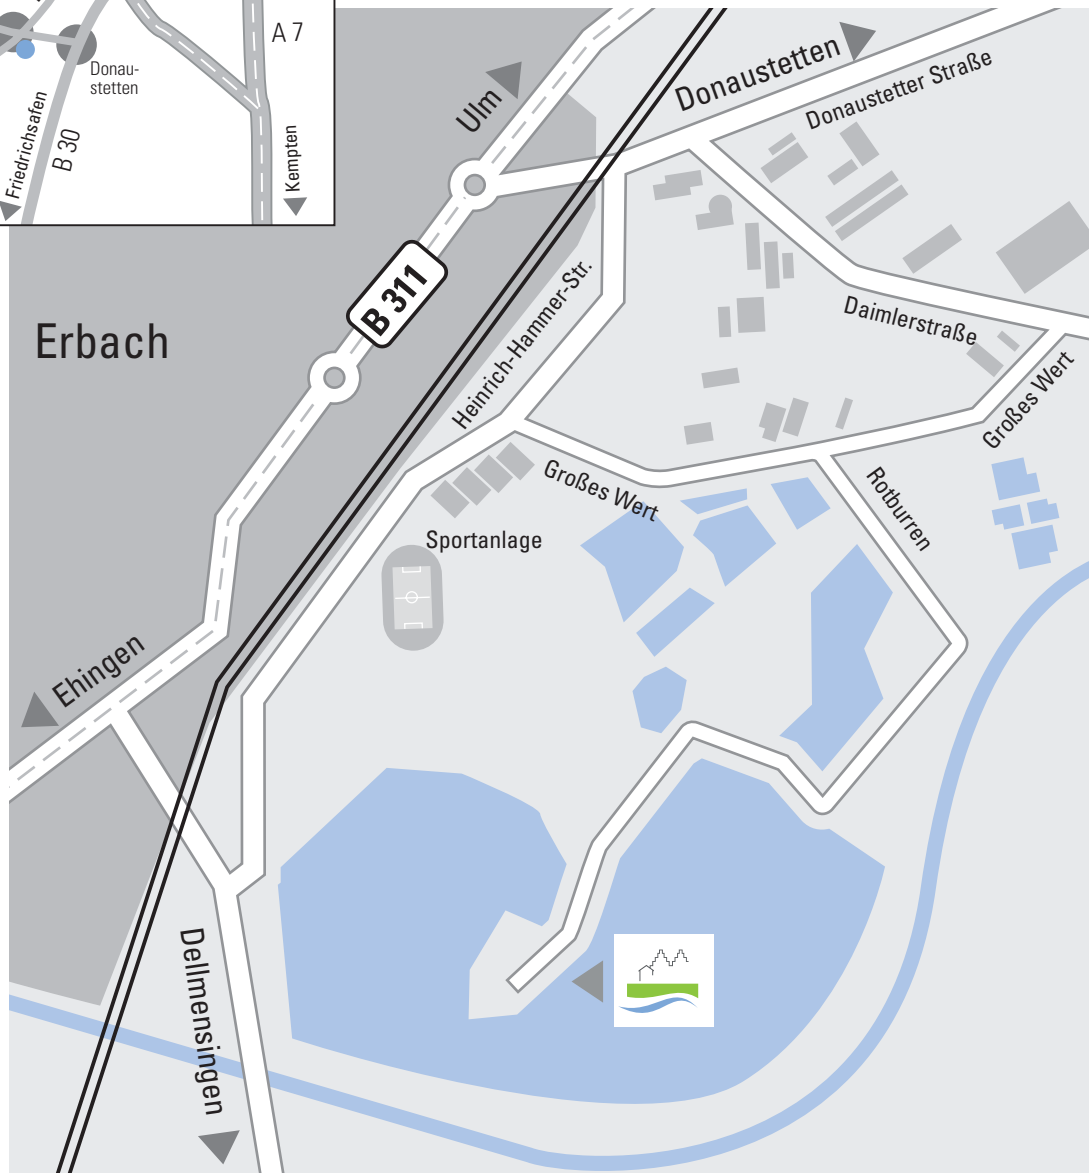

DonauWinkel

Leben direkt am See

Der Anfahrtsplan ist nur eine schematische Darstellung. Falls Sie Hilfe benötigen, rufen Sie uns bitte unter 0 73 05/46 46 oder 0171/7 61 37 53 an, wir helfen Ihnen gerne weiter.