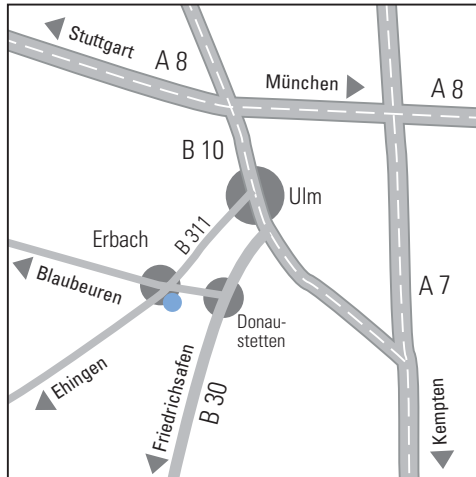

DonauWinkel

Leben direkt am See

Der Anfahrtsplan ist nur eine schematische Darstellung. Falls Sie Hilfe benötigen, rufen Sie uns bitte unter 0 73 05/46 46 oder 0171/7 61 37 53 an, wir helfen Ihnen gerne weiter.